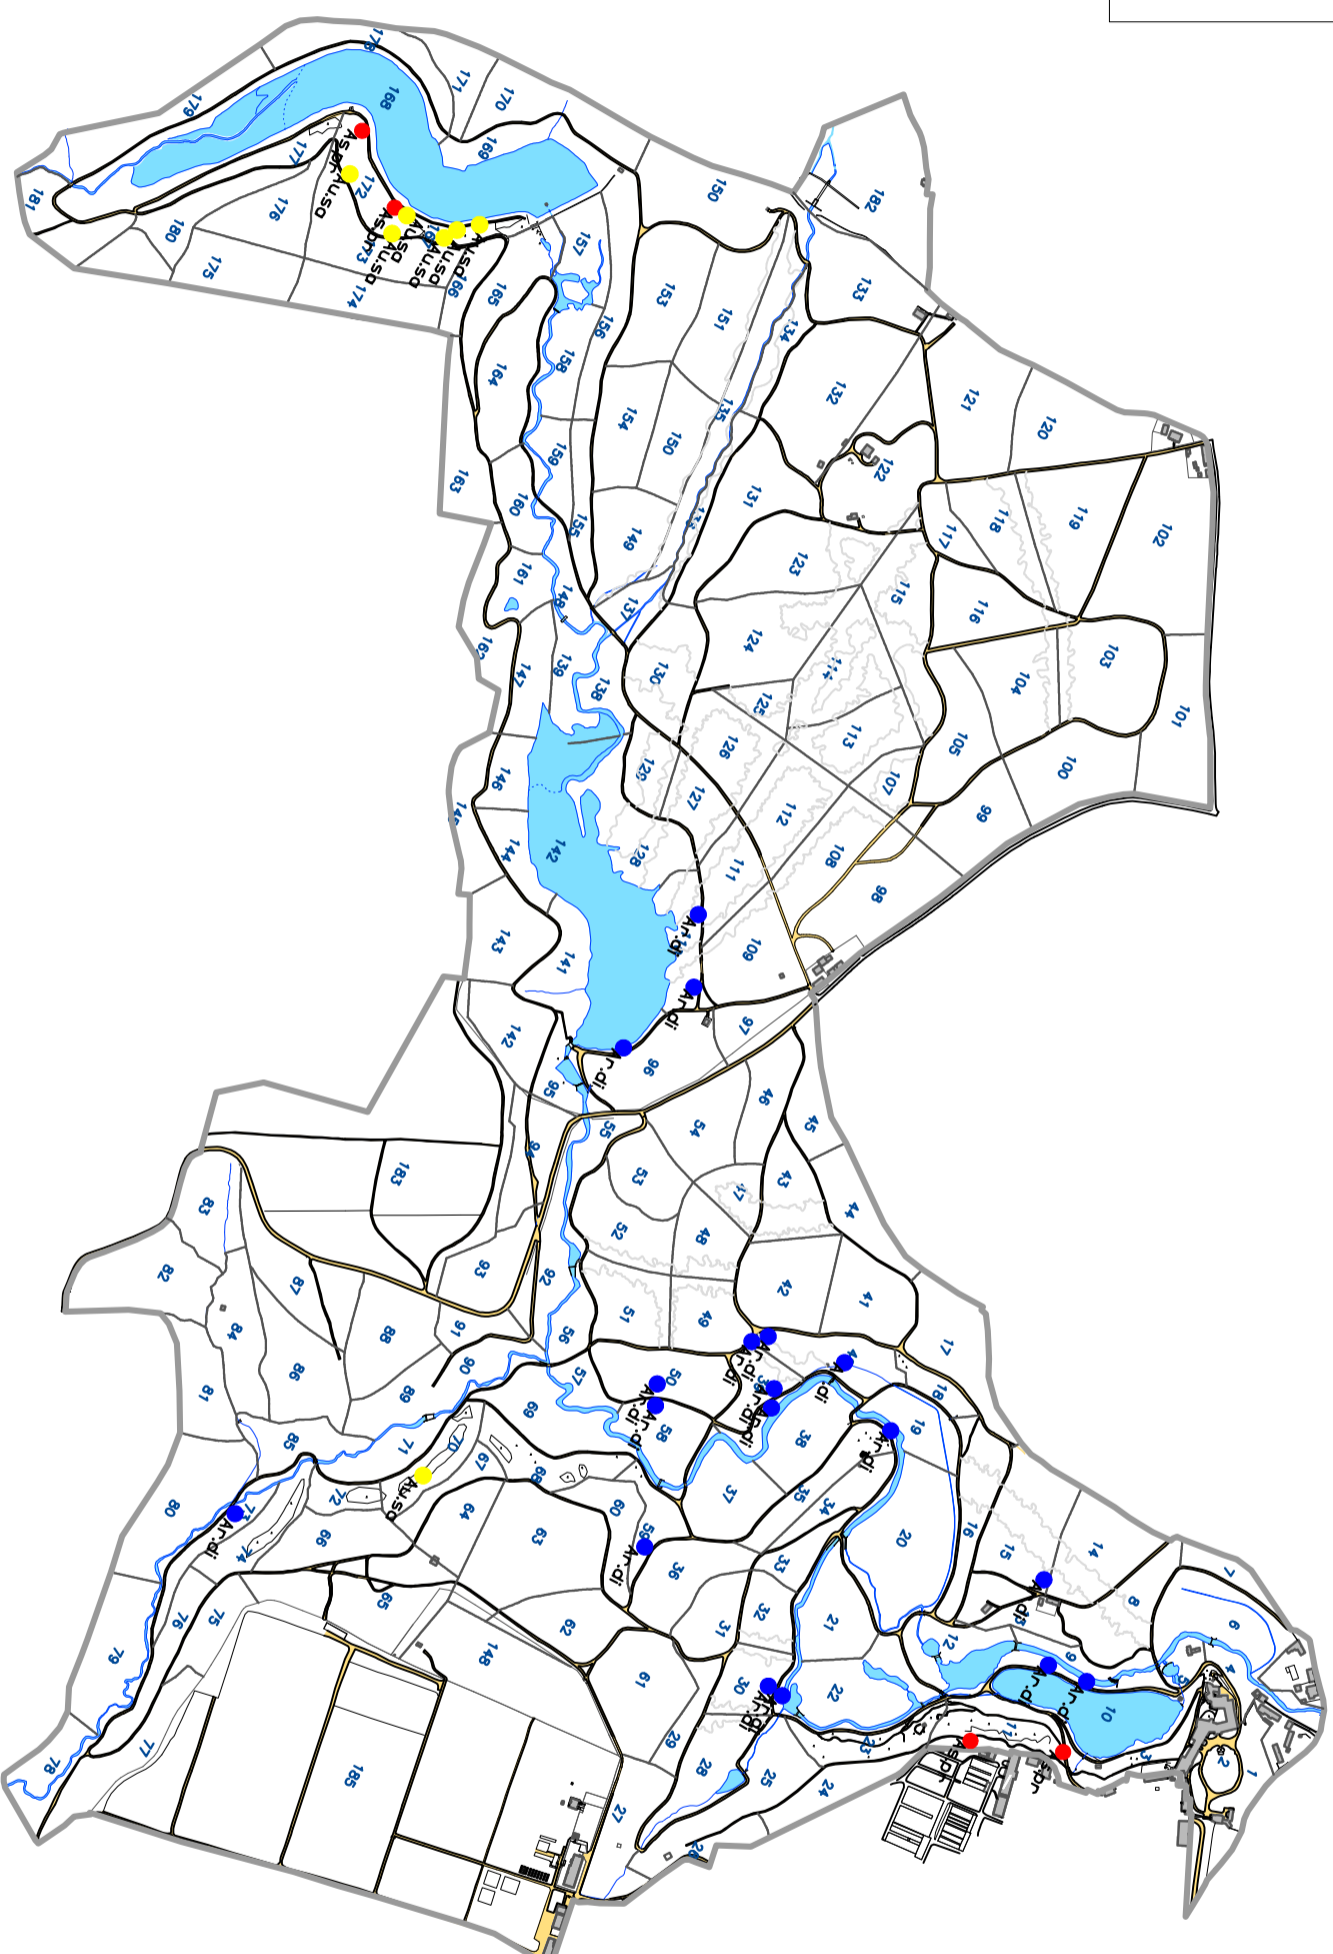

**Legenda:**

	hranice řešeného území
	budovy
	vodní plochy a toky
	cestní síť
	skály
	hranice oddělení
	číslo oddělení
	označení taxonu
	průhledy

- Ar-di Aruncus dioicius (Walter) Fernald
- As.pjr Asarina procumbens Mill.
- Au.so Aurinia saxatilis (L.) Desv.

Identifikace a vývoj významných výsadeb vytrvalých okrasných bylin v areálu Průhonického parku na základě srovnání historické dokumentace a současného stavu II

**NÁZEV VÝKRESU:**  
 Výskyt vybraných druhů rodu Aruncus, Asarina, Aurinia v Průhonickém parku

Mapa vznikla za příspěvní institucionální podpory Výzkumného ústavu Silva Taroucy pro krajinu a okrasné zahradnictví, v.v.i. (VUKOZ-IP-00027073).

**ZPRACOVATEL:**  
 Výzkumný ústav Silva Taroucy pro krajinu a okrasné zahradnictví, v.v.i.  
 Květinové náměstí 391, 252 43 Průhonice  
**AUTOR PRÁCE:**  
 Ivana Barošová

**DATUM:** 30/11/2021  
**FORMÁT:** A3(297x420mm)  
**MĚŘÍTKO:** 1:10000